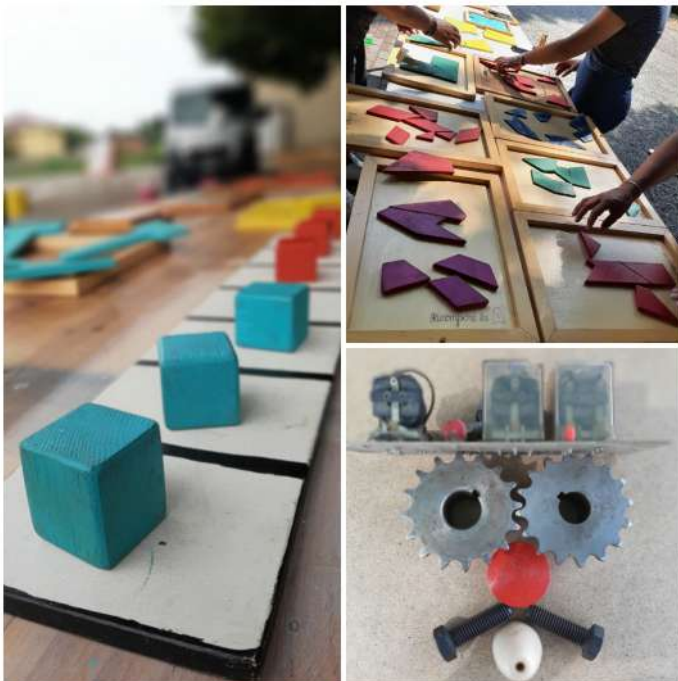

CONTATTACI

Via E. de Amicis 5 - 21053 Castellanza
3474539549

ludobus@energica-mente.net
www.energica-mente.net

GIOCA!

...consapevolmente.

ΣnergicaMente Cooperativa
Sociale **Onlus**

LUDOBUS SATURNINO permette di allestire una LUDOTECA A CIELO APERTO: si presenta fisicamente con un furgone riconoscibile dal marchio Saturnino e si piazza in loco coprendo un'area fino a 300 mq con giochi storici e moderni, dalla logica ai giochi da lancio, le plance per giochi da tavolo tradizionali e tanto altro. Al servizio gioco si può allacciare un'attività di laboratorio.

Si muove sempre con uno/due operatori formati che restano presenti sulla piazza di gioco e disponibili a fugare i dubbi dell'utenza.

Copre un target di età 3-99 anni; versatile: si adatta agli ambienti e al tipo di utenza; ideale per interventi oneshot che per interventi che prevedano una programmazione e una continuità nel tempo .