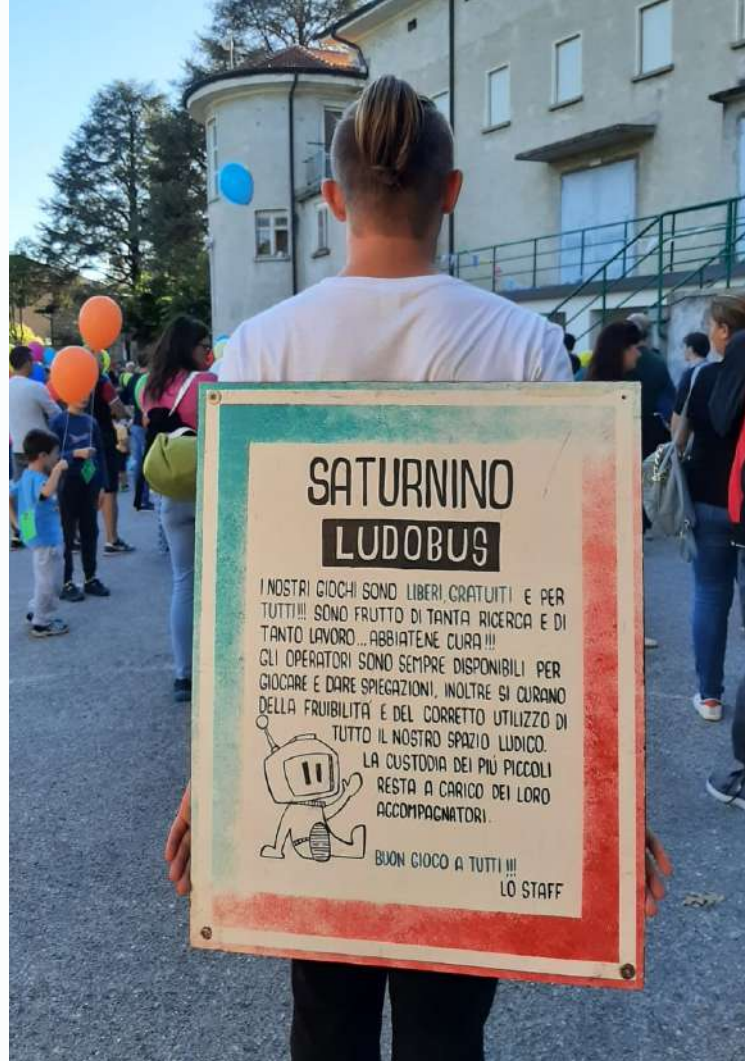

CONTATTACI

Via E. de Amicis 5 - 21053 Castellanza
3474539549

ludobus@energica-mente.net
www.energica-mente.net

GIOCA!

...consapevolmente.

ΣnergicaMente Cooperativa
Sociale **Onlus**

LUDOBUS SATURNINO permette di allestire una LUDOTECA A CIELO APERTO: si presenta fisicamente con un furgone riconoscibile dal marchio Saturnino e si piazza in loco coprendo un'area fino a 300 mq con giochi storici e moderni, dalla logica ai giochi da lancio, le plance per giochi da tavolo tradizionali e tanto altro. Al servizio gioco si può allacciare un'attività di laboratorio.

Si muove sempre con uno/due operatori formati che restano presenti sulla piazza di gioco e disponibili a fugare i dubbi dell'utenza.

Copre un target di età 3-99 anni; versatile: si adatta agli ambienti e al tipo di utenza; ideale per interventi oneshot che per interventi che prevedano una programmazione e una continuità nel tempo .